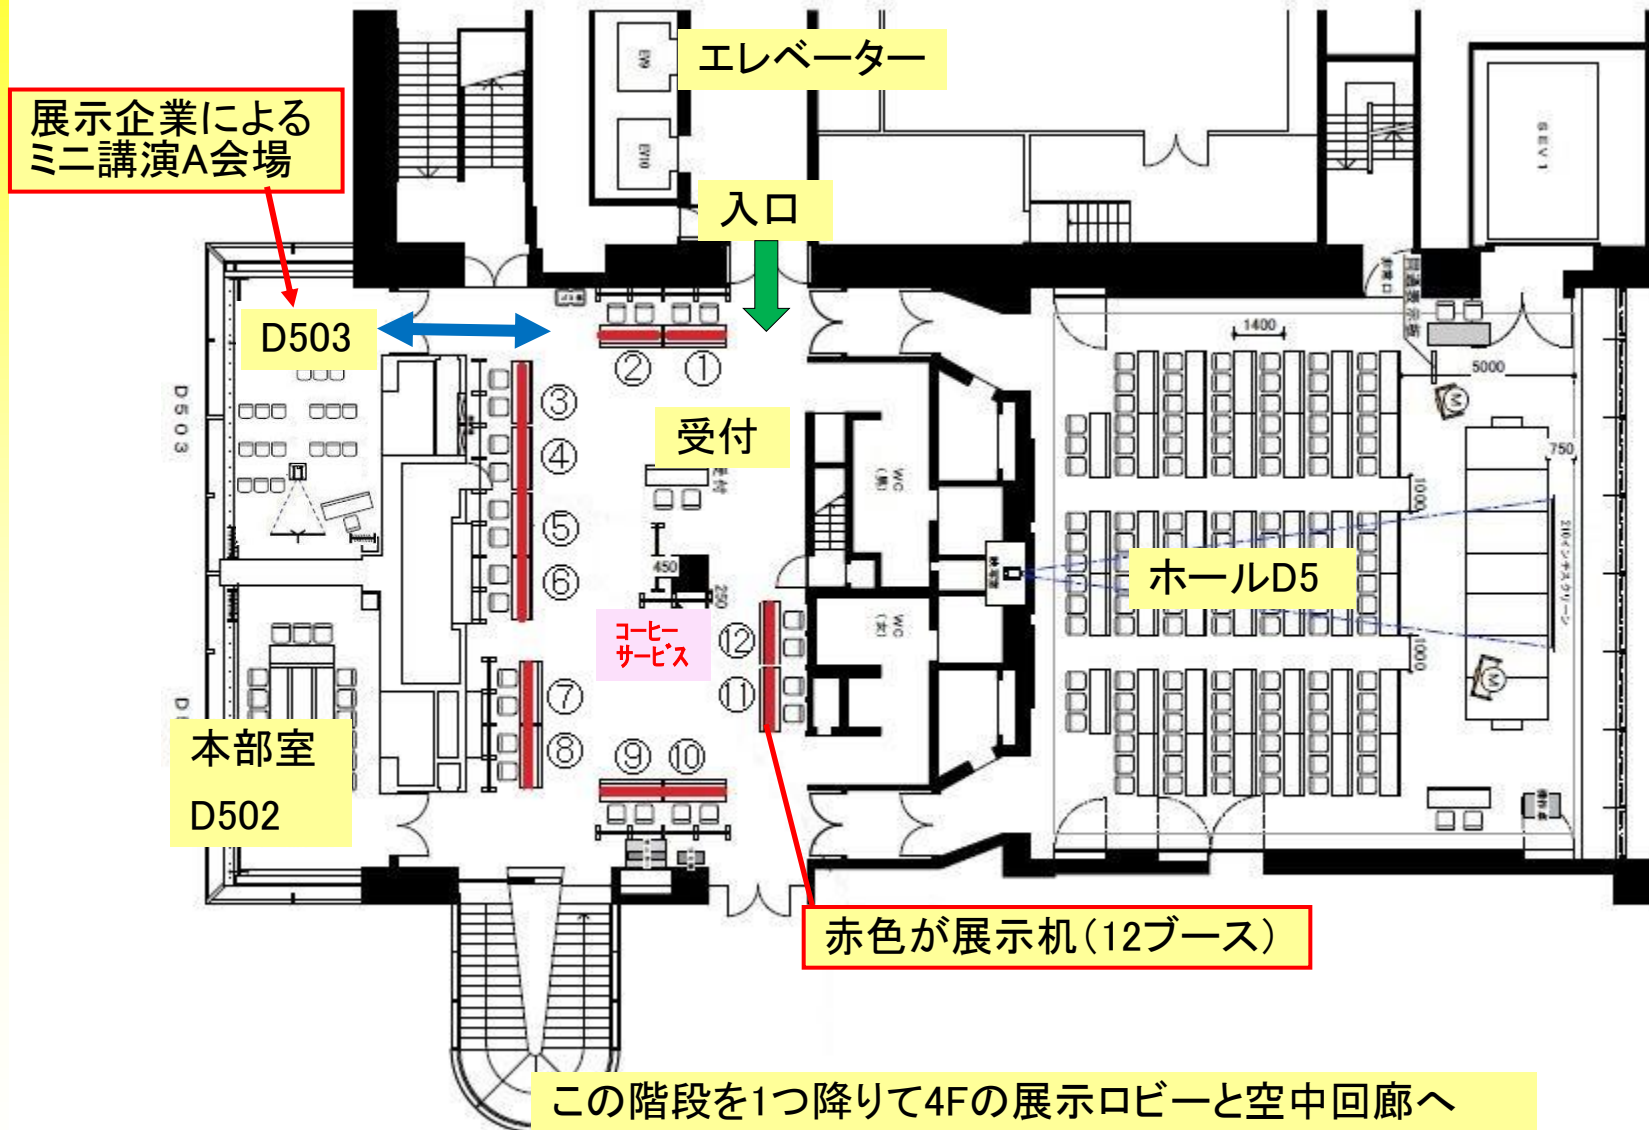

会場の配置図(1) ホールD5(5F)と受付・展示フロア

会場の配置図(2) D館4Fロビーの展示

D5ホールからガラス棟へ移動する動線の
4F ロビーに、展示ブースNo.13~17