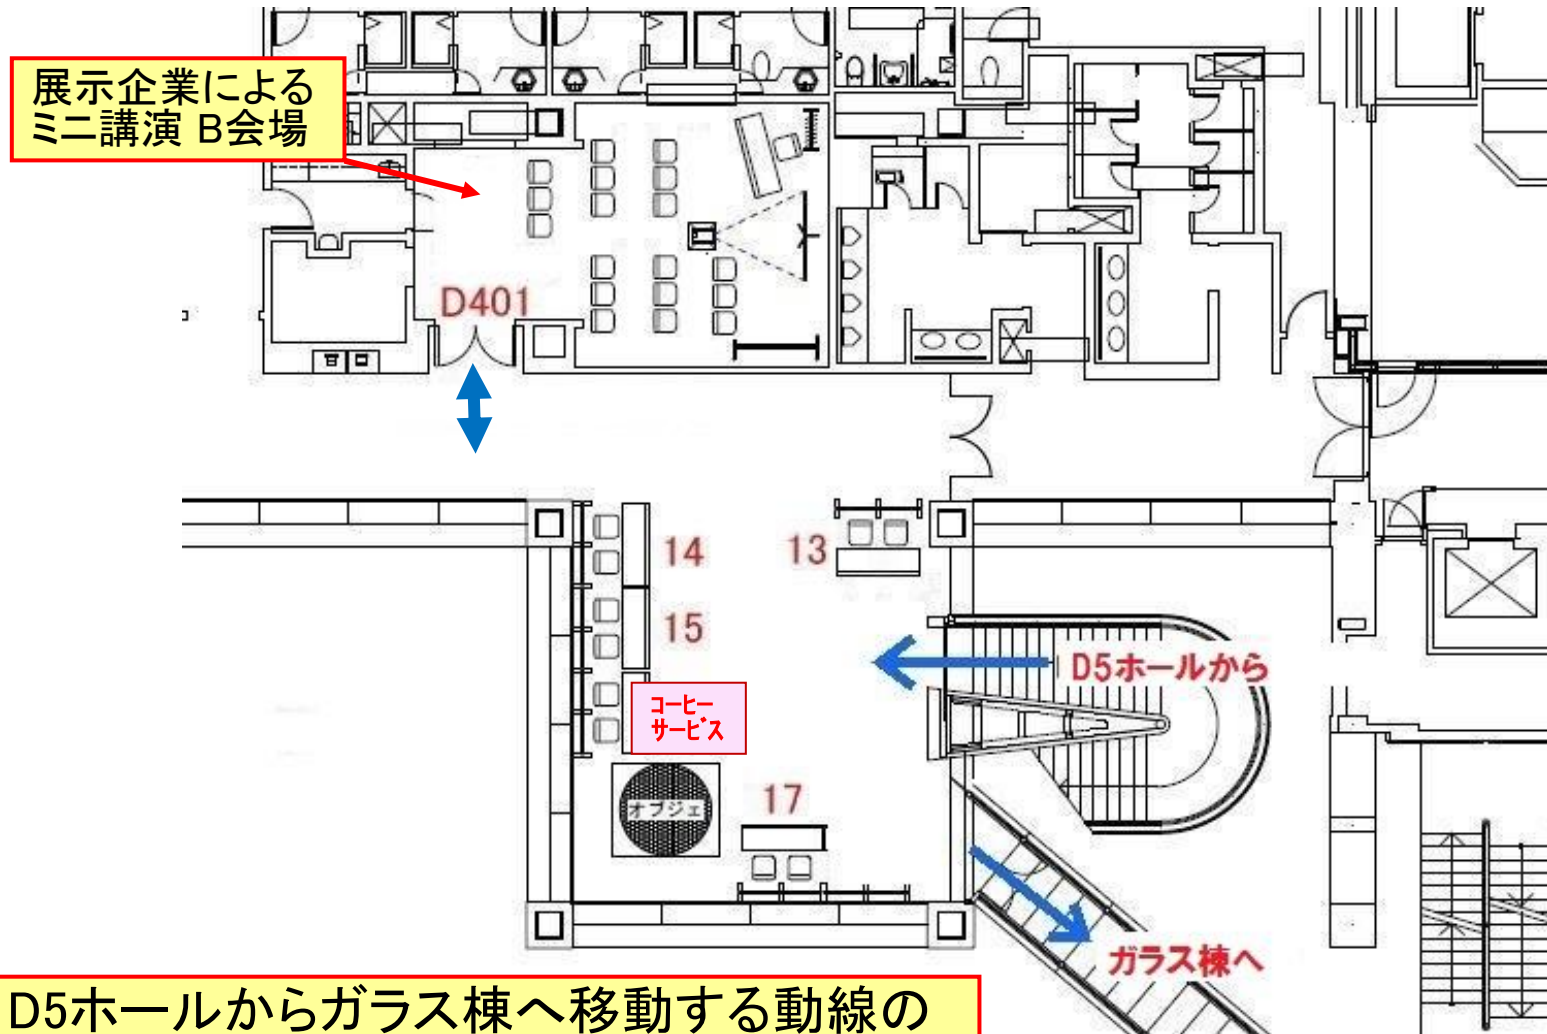

会場の配置図(1) ホールD5(5F)と受付・展示フロア

会場の配置図(2) D館4Fロビーの展示

D5ホールからガラス棟へ移動する動線の
4F ロビーに、展示ブースNo.13~17